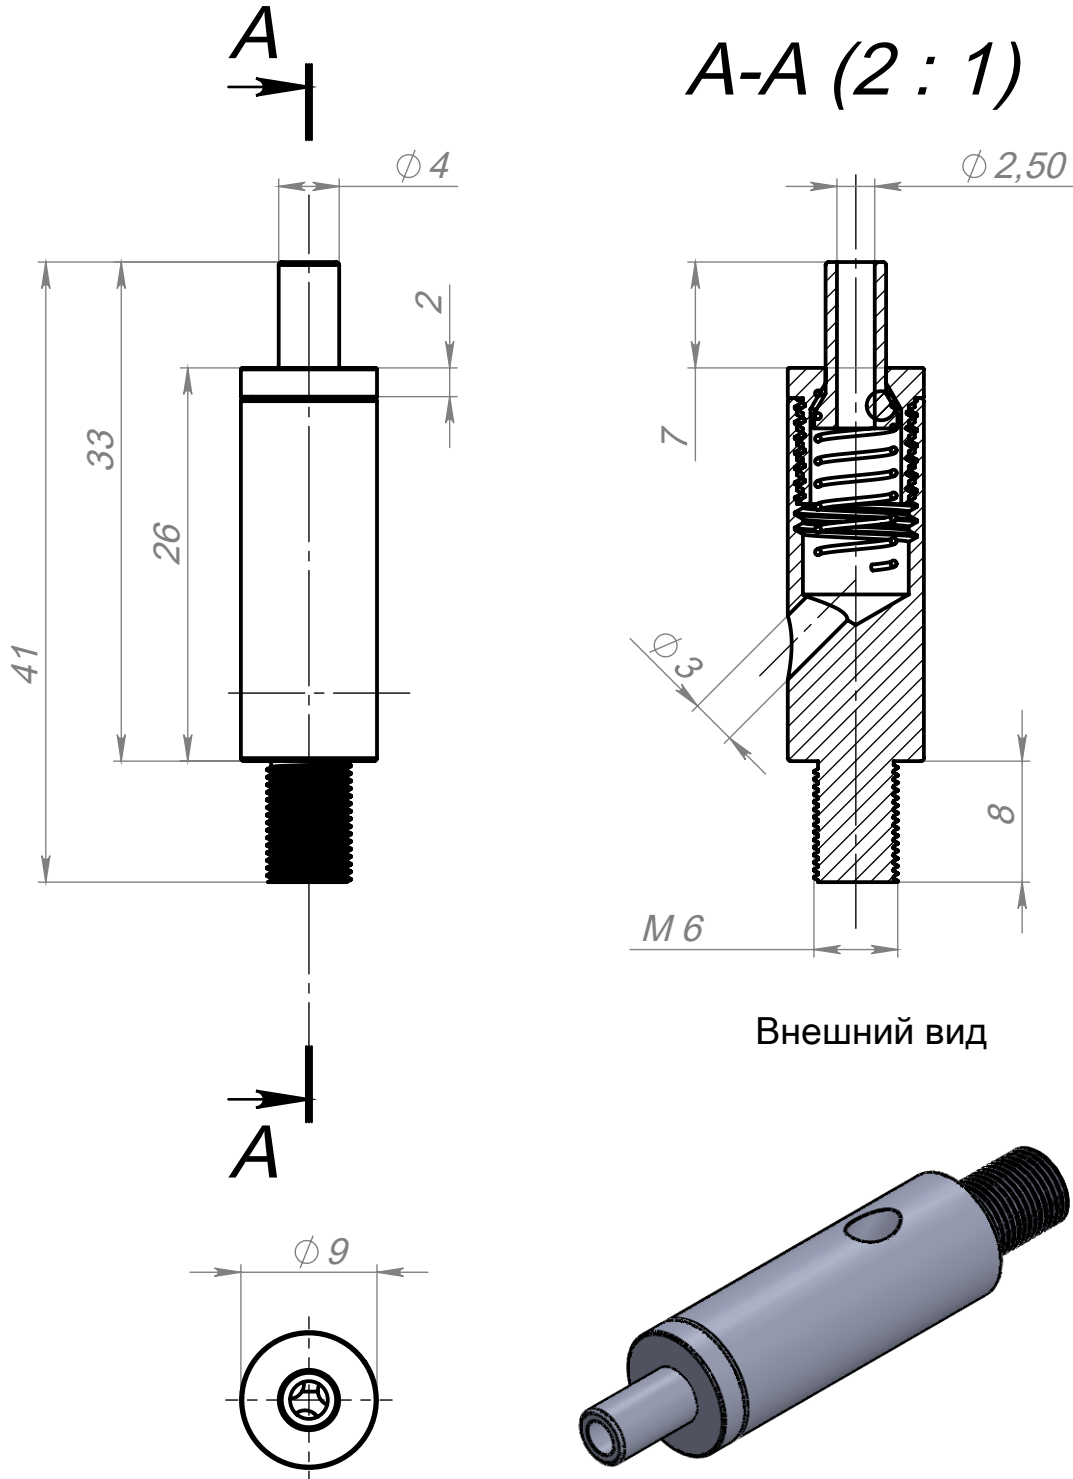

Держатель с цангой М6

Артикул A250\_m6

Цвет - серебро

Материал - нерж. сталь

Основные размеры  
(общий габарит и величина отступа)

Внешний вид

**ADV-CAPS**

крепеж для рекламы  
+7 (495) 969-00-08  
WWW.ADV-CAPS.RU

## Пример установки